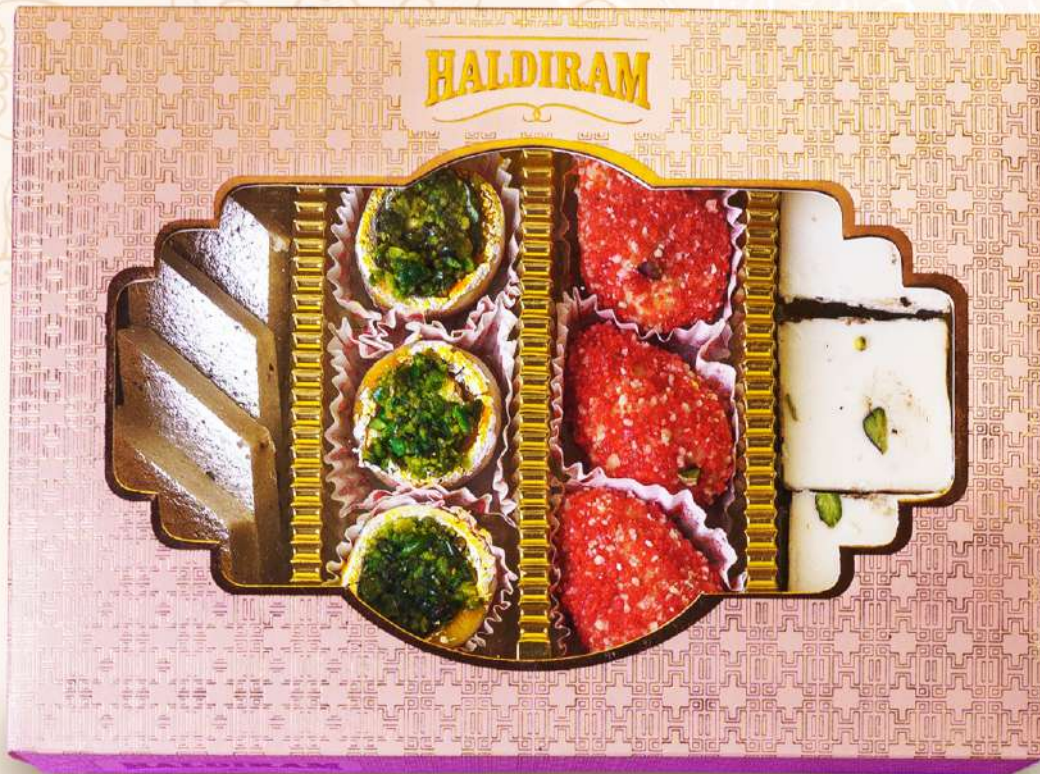

MIX SWEETS REGULAR

BOX	500GM
4 LINE	270/- to 550/-