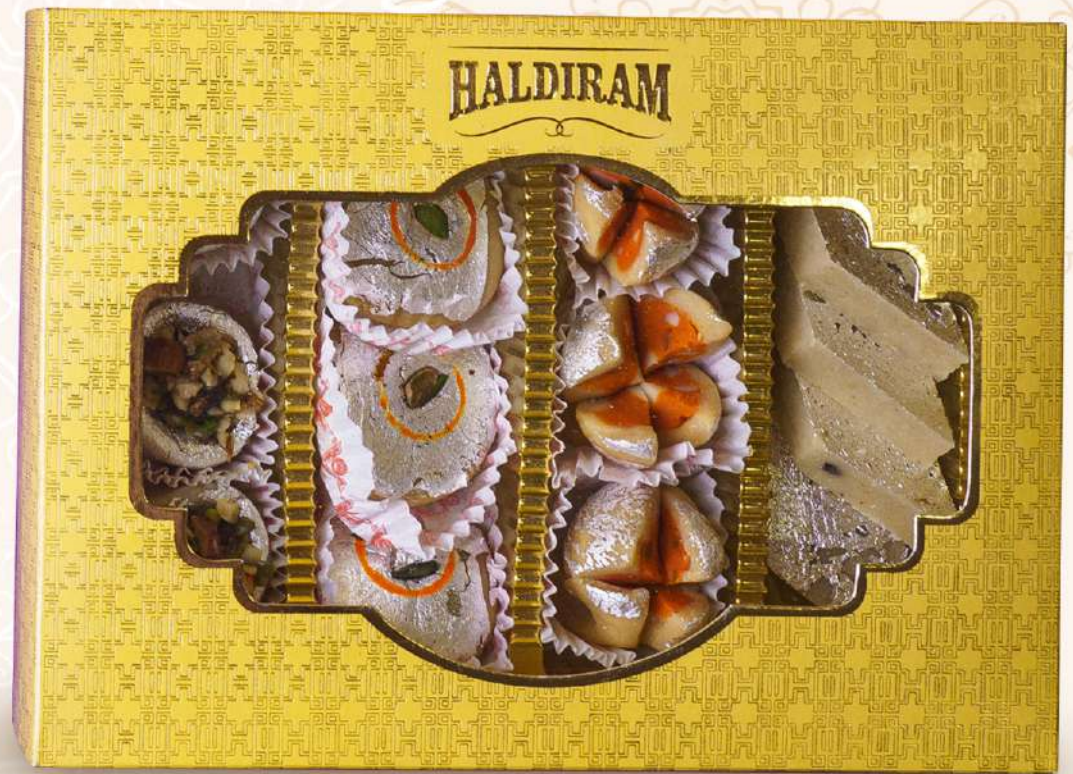

MIX SWEETS REGULAR

BOX	500GM
4 LINE	270/- to 550/-